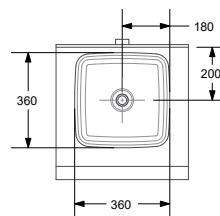

Provisto de líneas rectas y geometría cuadrada, de diseño contemporáneo y pozo amplio, es un lavamanos sofisticado enfocado en la funcionalidad.

Modulable con muebles de mesón, convirtiéndose en una excelente opción para todo tipo de espacio.

INFORMACIÓN TÉCNICA

MATERIAL	Porcelana vitrificada
DIMENSIONES	360mm/360mm/145mm
PESO	7 Kg
RECOMENDADO	Grifería monocontrol monocontrol cuello Alto
GARANTÍA	De por vida en porcelana sanitaria.

PLANOS TÉCNICOS DE PRODUCTO