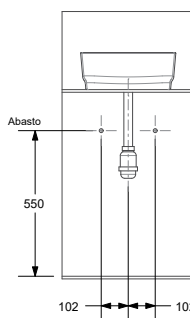

Provisto de líneas rectas y geometría cuadrada, de diseño contemporáneo y pozo amplio, es un lavamanos sofisticado enfocado en la funcionalidad.

Modulable con muebles de mesón, convirtiéndose en una excelente opción para todo tipo de espacio.

INFORMACIÓN TÉCNICA

MATERIAL	Porcelana vitrificada
DIMENSIONES	360mm/360mm/145mm
PESO	7 Kg
RECOMENDADO	Grifería monocontrol monocontrol cuello Alto
GARANTÍA	De por vida en porcelana sanitaria.

PLANOS TÉCNICOS DE PRODUCTO