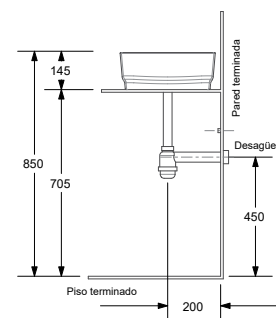

Provisto de líneas rectas y geometría cuadrada, de diseño contemporáneo y pozo amplio, es un lavamanos sofisticado enfocado en la funcionalidad.

Modulable con muebles de mesón, convirtiéndose en una excelente opción para todo tipo de espacio.

INFORMACIÓN TÉCNICA

MATERIAL	Porcelana vitrificada
DIMENSIONES	360mm/360mm/145mm
PESO	7 Kg
RECOMENDADO	Grifería monocontrol monocontrol cuello Alto
GARANTÍA	De por vida en porcelana sanitaria.

PLANOS TÉCNICOS DE PRODUCTO