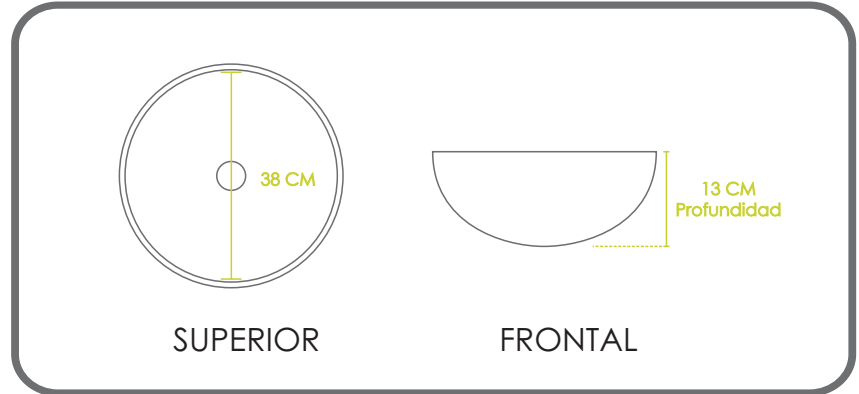

# FICHA TÉCNICA

Medidas con una variación de +/- 2%.

- Diseño redondo en forma de tazón con diseño marmolizado.
- Acabado acetinado.
- Tamaño perfecto para cualquier tipo de mueble de baño.
- Material de fácil limpieza, porcelana fría.
- Esmalte de alto brillo.

ESPECIFICACIONES TÉCNICAS			
<b>MATERIAL:</b>	CERÁMICA VITRIFICADA	<b>INSTALACIÓN:</b>	LAVAMANOS VESSEL
<b>AGUJERO GRIFERÍA:</b>	N/A	<b>DIMENSIONES:</b>	38*13 CM
<b>SISTEMA REBOSE:</b>	N/A	<b>PESO:</b>	6,1 KG