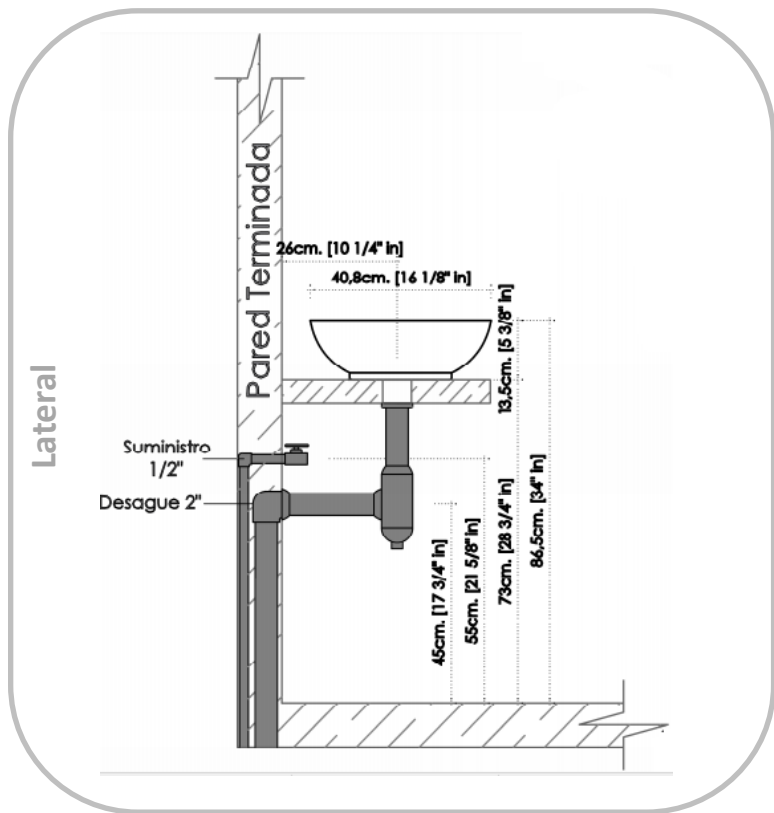

## NORMAS Y ESTÁNDARES

Dimensiones de diseño e instalación que cumplen con las exigencias de las normas:

ASME A112.19.2-2013/CSA B45.1-13

---

NTP 333.028 -1993

---

NTC 920

## GARANTIA TOTAL

Visite nuestro sitio web para información detallada

Cod: 313525

ESPECIFICACIONES TÉCNICAS

<b>Material</b>	Cerámica	<b>Instalación</b>	Lavamanos Vessel
<b>Agujeros Grifería</b>	Sin Orificio	<b>Área Lavamanos</b>	
<b>Sistema Rebose</b>		<b>Pozo</b>	401 x 401 mm
<b>Agujero Drenaje</b>	44 mm	<b>Dimensiones del Producto</b>	401 x 401 x 135 mm

**NOTAS**

- Las dimensiones del gráfico son nominales y están expresadas en las unidades enunciadas.
- Tolerancia dimensional del producto  $\pm 5\%$
- Instale este producto de acuerdo con las instrucciones de instalación entregadas por el proveedor.