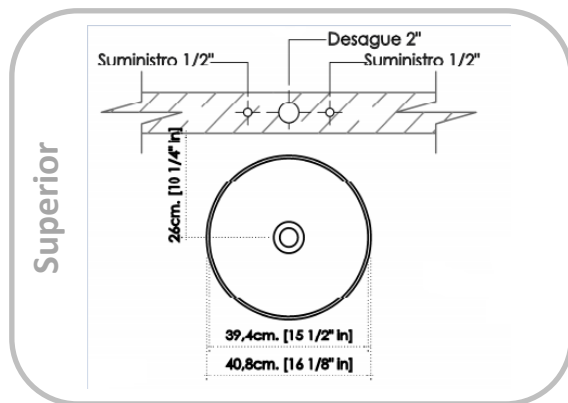

## NORMAS Y ESTÁNDARES

Dimensiones de diseño e instalación que cumplen con las exigencias de las normas:

ASME A112.19.2-2013/CSA B45.1-13

---

NTP 333.028 -1993

---

NTC 920

## GARANTIA TOTAL

Visite nuestro sitio web para información detallada

Cod: 313525

ESPECIFICACIONES TÉCNICAS

<b>Material</b>	Cerámica	<b>Instalación</b>	Lavamanos Vessel
<b>Agujeros Grifería</b>	Sin Orificio	<b>Área Lavamanos</b>	
<b>Sistema Rebose</b>		<b>Pozo</b>	401 x 401 mm
<b>Agujero Drenaje</b>	44 mm	<b>Dimensiones del Producto</b>	401 x 401 x 135 mm

**NOTAS**

- Las dimensiones del gráfico son nominales y están expresadas en las unidades enunciadas.
- Tolerancia dimensional del producto  $\pm 5\%$
- Instale este producto de acuerdo con las instrucciones de instalación entregadas por el proveedor.