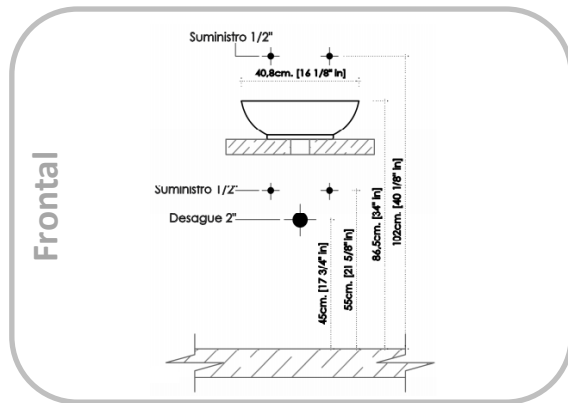

## NORMAS Y ESTÁNDARES

Dimensiones de diseño e instalación que cumplen con las exigencias de las normas:

ASME A112.19.2-2013/CSA B45.1-13

---

NTP 333.028 -1993

---

NTC 920

## GARANTIA TOTAL

Visite nuestro sitio web para información detallada

Cod: 313525

ESPECIFICACIONES TÉCNICAS

<b>Material</b>	Cerámica	<b>Instalación</b>	Lavamanos Vessel
<b>Agujeros Grifería</b>	Sin Orificio	<b>Área Lavamanos</b>	
<b>Sistema Rebose</b>		<b>Pozo</b>	401 x 401 mm
<b>Agujero Drenaje</b>	44 mm	<b>Dimensiones del Producto</b>	401 x 401 x 135 mm

**NOTAS**

- Las dimensiones del gráfico son nominales y están expresadas en las unidades enunciadas.
- Tolerancia dimensional del producto  $\pm 5\%$
- Instale este producto de acuerdo con las instrucciones de instalación entregadas por el proveedor.