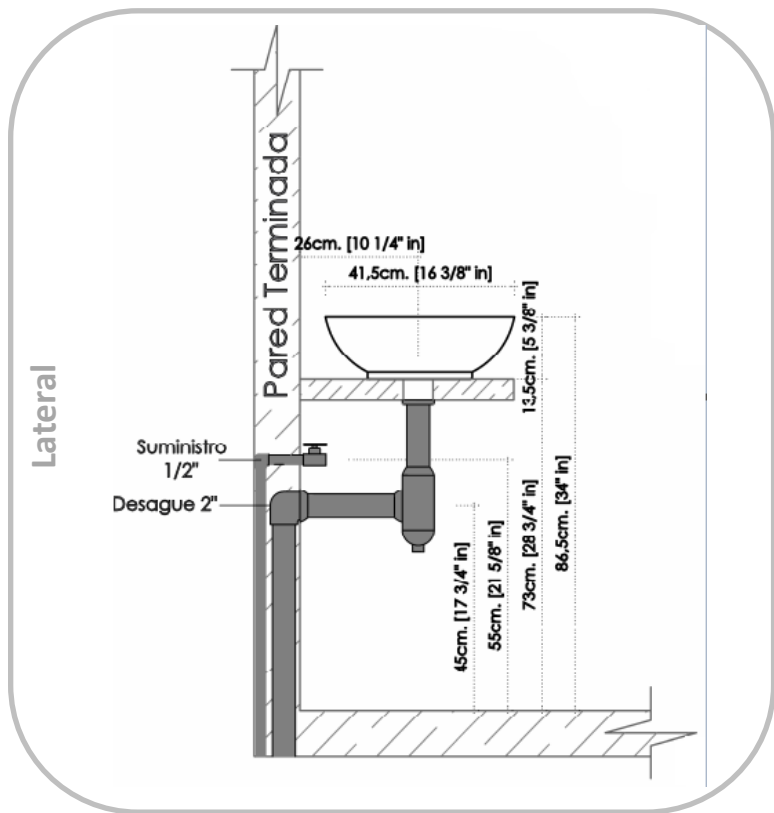

Cod: 313524

CARACTERÍSTICAS

- Práctica altura para instalación en todo tipo muebles de baño.
- Acabados de alta duración.
- Moderno Diseño aplicable a grifería de Mesón o pared.
- Interior mate para mayor sofisticación.
- Exterior dorado para dar a tus espacios distinción.

COMPONENTES

313524 Lavamanos Kioto Gold 8,12 Kg

COLORES DISPONIBLES

313524 Negro/Gold

NORMAS Y ESTÁNDARES

Dimensiones de diseño e instalación que cumplen con las exigencias de las normas:

ASME A112.19.2-2013/CSA B45.1-13

NTP 333.028 -1993

NTC 920

GARANTIA TOTAL

Visite nuestro sitio web para información detallada

Cod: 313524

ESPECIFICACIONES TÉCNICAS

Material	Cerámica	Instalación	Lavamanos Vessel
Agujeros Grifería	Sin Orificio	Área Lavamanos	
Sistema Rebose		Pozo	415 x 415 mm
Agujero Drenaje	44 mm	Dimensiones del Producto	415 x 415 x 135 mm

NOTAS

- Las dimensiones del gráfico son nominales y están expresadas en las unidades enunciadas.
- Tolerancia dimensional del producto $\pm 5\%$
- Instale este producto de acuerdo con las instrucciones de instalación entregadas por el proveedor.