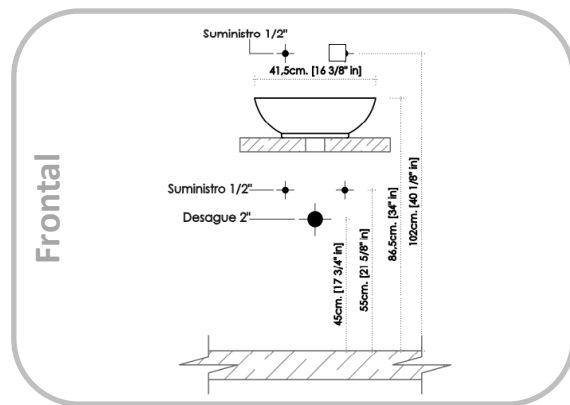

Cod: 313524

CARACTERÍSTICAS

- Práctica altura para instalación en todo tipo muebles de baño.
- Acabados de alta duración.
- Moderno Diseño aplicable a grifería de Mesón o pared.
- Interior mate para mayor sofisticación.
- Exterior dorado para dar a tus espacios distinción.

COMPONENTES

313524 Lavamanos Kioto Gold 8,12 Kg

COLORES DISPONIBLES

313524 Negro/Gold

NORMAS Y ESTÁNDARES

Dimensiones de diseño e instalación que cumplen con las exigencias de las normas:

ASME A112.19.2-2013/CSA B45.1-13

NTP 333.028 -1993

NTC 920

GARANTIA TOTAL

Visite nuestro sitio web para información detallada

Cod: 313524

ESPECIFICACIONES TÉCNICAS

Material	Cerámica	Instalación	Lavamanos Vessel
Agujeros Grifería	Sin Orificio	Área Lavamanos	
Sistema Rebose		Pozo	415 x 415 mm
Agujero Drenaje	44 mm	Dimensiones del Producto	415 x 415 x 135 mm

NOTAS

- Las dimensiones del gráfico son nominales y están expresadas en las unidades enunciadas.
- Tolerancia dimensional del producto $\pm 5\%$
- Instale este producto de acuerdo con las instrucciones de instalación entregadas por el proveedor.