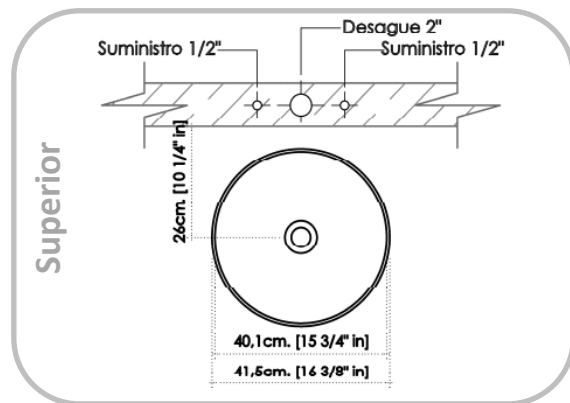

Cod: 313524

CARACTERÍSTICAS

- Práctica altura para instalación en todo tipo muebles de baño.
- Acabados de alta duración.
- Moderno Diseño aplicable a grifería de Mesón o pared.
- Interior mate para mayor sofisticación.
- Exterior dorado para dar a tus espacios distinción.

COMPONENTES

313524 Lavamanos Kioto Gold 8,12 Kg

COLORES DISPONIBLES

313524 Negro/Gold

NORMAS Y ESTÁNDARES

Dimensiones de diseño e instalación que cumplen con las exigencias de las normas:

ASME A112.19.2-2013/CSA B45.1-13

NTP 333.028 -1993

NTC 920

GARANTIA TOTAL

Visite nuestro sitio web para información detallada

Cod: 313524

ESPECIFICACIONES TÉCNICAS

Material	Cerámica	Instalación	Lavamanos Vessel
Agujeros Grifería	Sin Orificio	Área Lavamanos	
Sistema Rebose		Pozo	415 x 415 mm
Agujero Drenaje	44 mm	Dimensiones del Producto	415 x 415 x 135 mm

NOTAS

- Las dimensiones del gráfico son nominales y están expresadas en las unidades enunciadas.
- Tolerancia dimensional del producto $\pm 5\%$
- Instale este producto de acuerdo con las instrucciones de instalación entregadas por el proveedor.