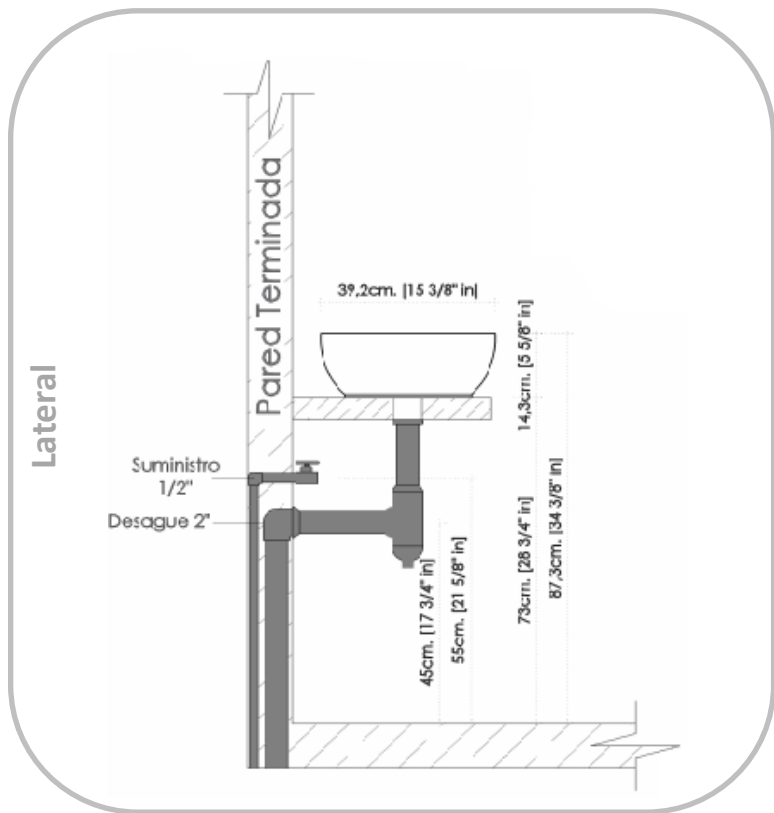

## NORMAS Y ESTÁNDARES

Dimensiones de diseño e instalación que cumplen con las exigencias de las normas:

ASME A112.19.2-2013/CSA B45.1-13

NTP 333.028 -1993

NTC 920

## GARANTÍA TOTAL

Visite nuestro sitio web para información detallada

Cod: 310999

ESPECIFICACIONES TÉCNICAS

|                          |              |                                 |                    |
|--------------------------|--------------|---------------------------------|--------------------|
| <b>Material</b>          | Cerámica     | <b>Instalación</b>              | Lavamanos Vessel   |
| <b>Agujeros Grifería</b> | Sin Orificio | <b>Área Lavamanos</b>           |                    |
| <b>Acabado</b>           | Mate         | <b>Pozo</b>                     | 392 x 483 mm       |
| <b>Agujero Drenaje</b>   | 44 mm        | <b>Dimensiones del Producto</b> | 483 x 392 x 143 mm |
|                          |              |                                 |                    |

NOTAS

- Las dimensiones del gráfico son nominales y están expresadas en las unidades enunciadas.
- Tolerancia dimensional del producto  $\pm 5\%$
- Instale este producto de acuerdo con las instrucciones de instalación entregadas por el proveedor.