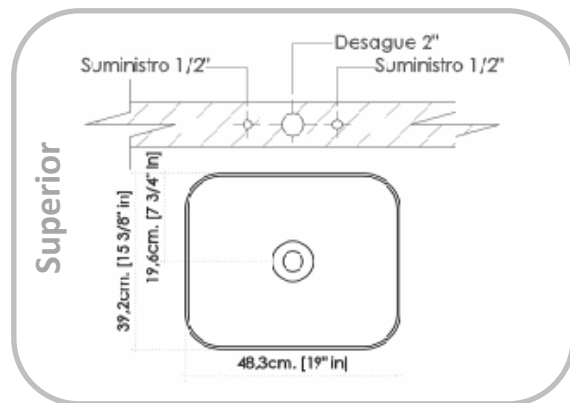

## NORMAS Y ESTÁNDARES

Dimensiones de diseño e instalación que cumplen con las exigencias de las normas:

ASME A112.19.2-2013/CSA B45.1-13

NTP 333.028 -1993

NTC 920

## GARANTÍA TOTAL

Visite nuestro sitio web para información detallada

Cod: 310999

ESPECIFICACIONES TÉCNICAS

|                          |              |                                 |                    |
|--------------------------|--------------|---------------------------------|--------------------|
| <b>Material</b>          | Cerámica     | <b>Instalación</b>              | Lavamanos Vessel   |
| <b>Agujeros Grifería</b> | Sin Orificio | <b>Área Lavamanos</b>           |                    |
| <b>Acabado</b>           | Mate         | <b>Pozo</b>                     | 392 x 483 mm       |
| <b>Agujero Drenaje</b>   | 44 mm        | <b>Dimensiones del Producto</b> | 483 x 392 x 143 mm |
|                          |              |                                 |                    |

NOTAS

- Las dimensiones del gráfico son nominales y están expresadas en las unidades enunciadas.
- Tolerancia dimensional del producto  $\pm 5\%$
- Instale este producto de acuerdo con las instrucciones de instalación entregadas por el proveedor.