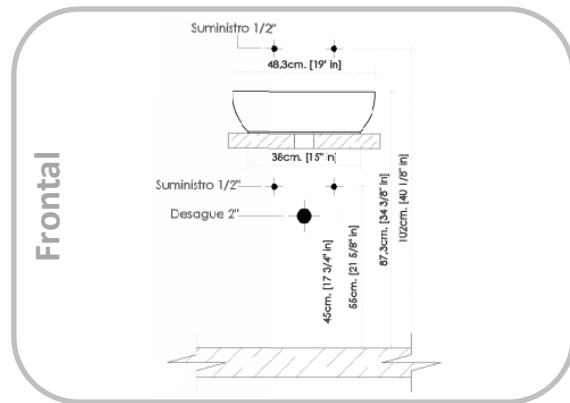

## NORMAS Y ESTÁNDARES

Dimensiones de diseño e instalación que cumplen con las exigencias de las normas:

ASME A112.19.2-2013/CSA B45.1-13

NTP 333.028 -1993

NTC 920

## GARANTÍA TOTAL

Visite nuestro sitio web para información detallada

Cod: 310999

ESPECIFICACIONES TÉCNICAS

|                          |              |                                 |                    |
|--------------------------|--------------|---------------------------------|--------------------|
| <b>Material</b>          | Cerámica     | <b>Instalación</b>              | Lavamanos Vessel   |
| <b>Agujeros Grifería</b> | Sin Orificio | <b>Área Lavamanos</b>           |                    |
| <b>Acabado</b>           | Mate         | <b>Pozo</b>                     | 392 x 483 mm       |
| <b>Agujero Drenaje</b>   | 44 mm        | <b>Dimensiones del Producto</b> | 483 x 392 x 143 mm |
|                          |              |                                 |                    |

NOTAS

- Las dimensiones del gráfico son nominales y están expresadas en las unidades enunciadas.
- Tolerancia dimensional del producto  $\pm 5\%$
- Instale este producto de acuerdo con las instrucciones de instalación entregadas por el proveedor.