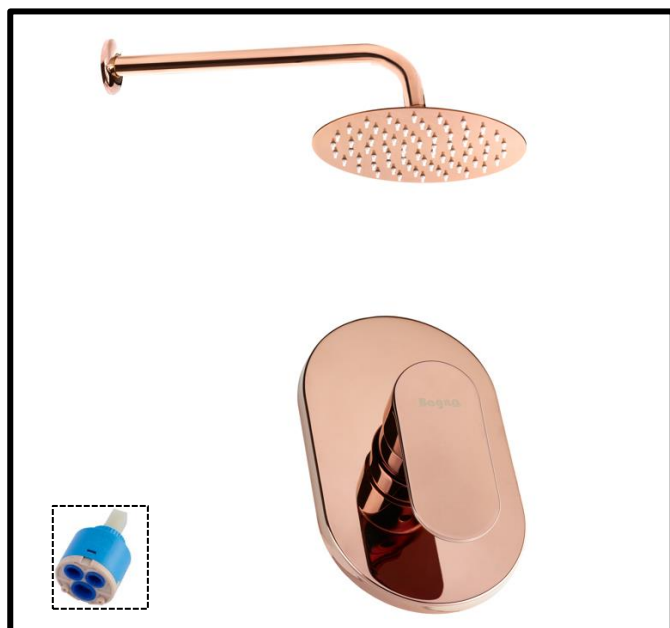

## CONJUNTO DUCHA REGADERA CASTELLO 12" ORO ROSA + BRAZO DE 40 CM

REF: BGCJR012RG

<b>MATERIAL</b>	BRONCE
<b>ACABADO</b>	ORO ROSA
<b>DIAMETRO REGADERA</b>	30 CM (12")
<b>BRAZO EN BROCE REDONDO</b>	40 CM
<b>ESPEJOR REGADERA</b>	ULTRA SLIM REDONDA
<b>ESCUDO MANDO REDONDO</b>	16 CM
<b>ANCHO ESCUDO MANDO</b>	16 CM
<b>TEMPERATURA</b>	71°C MAXIMA
<b>PRESION DEL AGUA</b>	20 - 115 PSI
<b>PESO</b>	2600 GRAMOS
<b>VIDA UTIL SISTEMA CIERRE</b>	250000 CICLOS
<b>CARTUCHO CERAMICO</b>	35 MM PLANO

### GENERALIDADES:

- Regadera metálica Redonda ultradelgada.
- Proporciona sensación envolvente y relajante con el agua.
- Recubrimientos no tóxicos.
- Producto para uso doméstico.
- Manija, cuerpo con escudo, regadera y brazo metálicos Acabado especial.
- Cartucho cerámico 35 MM Plano

# CONJUNTO DUCHA REGADERA CASTELLO 12" ORO ROSA + BRAZO DE 40 CM