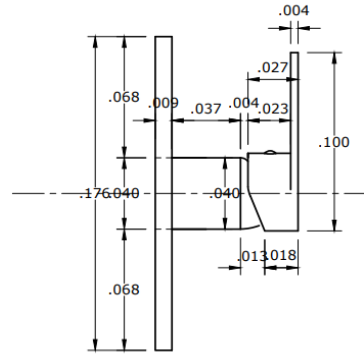

VISTA LATERAL