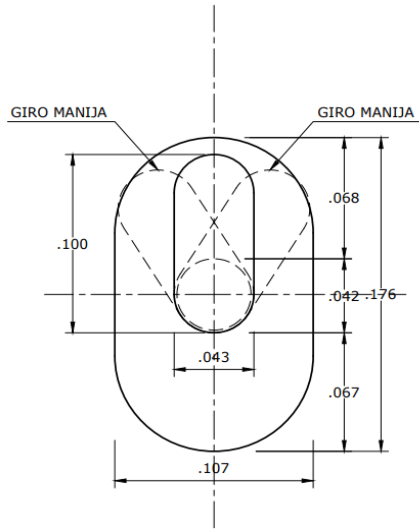

CONJUNTO DUCHA REGADERA CASTELLO 12" ORO ROSA + BRAZO DE 40 CM

GRIFERIA MONOCONTROL DUCHA

VISTA FRONTAL