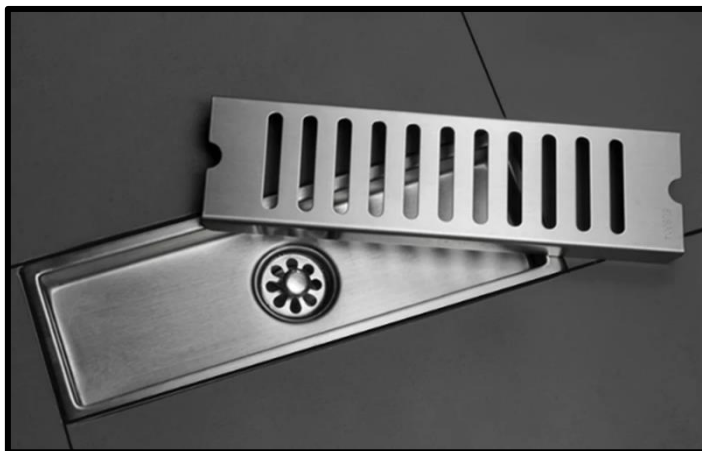

REJILLA RECTANGULAR 30 CM ACERO 304 ACERO TIPO LADRILLO

REF: BGRSMML103

MATERIAL	ACERO
ACABADO	STEEL
DIAMETRO	10CM * 30CM
ALTURA	7CM
SOSCO ENTRADA	1 1/2"
TEMPERATURA	71° C MAXIMA
CARACTERISTICAS	REJILLA RECTANGULAR ANTICUCARACHAS
MODELO	TIPO LADRILLO

GENERALIDADES:

- Rejilla cuadrada 10 CM *30 CM en acero 304, Para piso
- Incluye filtro removible
- Anti cucaracha.
- Recubrimientos no tóxicos.
- Producto para uso doméstico.
- Acabado Acero.

CUIDADOS Y RECOMENDACIONES: