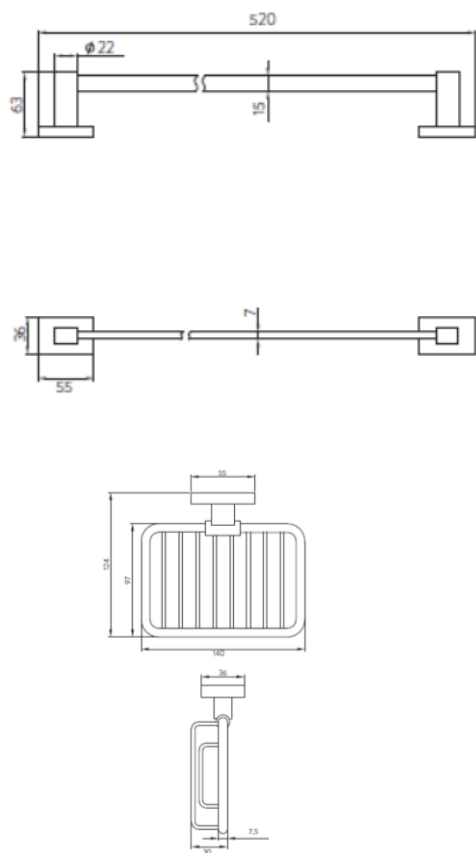

Complemento estético y funcional que enriquece el espacio a remodelar, brindando una alternativa practica para colgar los elementos de uso en el baño.

Descripción:

Cuerpo de zinc aluminio

Características acabados:

Contiene chasos y tornillos que permiten de manera rápida y practica el anclaje del accesorio al muro.

Para su ajuste contiene llave Allen (bristol) que facilita el ajuste correcto del producto.

JUEGO ACCESORIOS

5 PIEZAS RUBO CROMO

Cód. 21RB000107

Dibujo Técnico

Dimensiones críticas en mm sin escala

Garantía de 1 año

Para mayor información sobre la garantía de este producto u otras consultas acceda a: www.stretto.com.co
 Línea de servicio técnico (57) 316 4800477