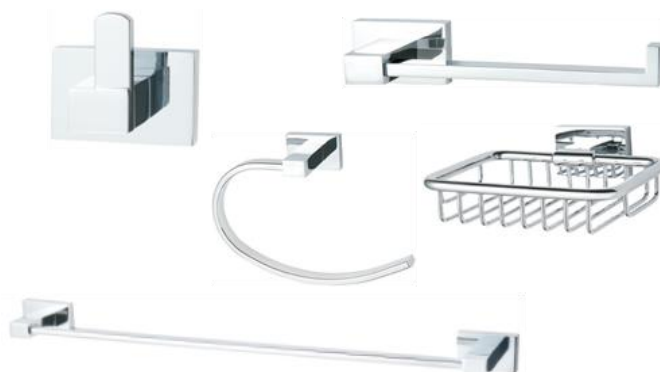

Complemento estético y funcional que enriquece el espacio a remodelar, brindando una alternativa practica para colgar los elementos de uso en el baño.

Descripción:

Cuerpo de zinc aluminio

Características acabados:

Contiene chasos y tornillos que permiten de manera rápida y practica el anclaje del accesorio al muro.

Para su ajuste contiene llave Allen (bristol) que facilita el ajuste correcto del producto.

JUEGO ACCESORIOS

5 PIEZAS RUBO CROMO

Cód. 21RB000107

Dibujo Técnico

Dimensiones críticas en mm sin escala

Garantía de 1 año

Para mayor información sobre la garantía de este producto u otras consultas acceda a: www.stretto.com.co
 Línea de servicio técnico (57) 316 4800477