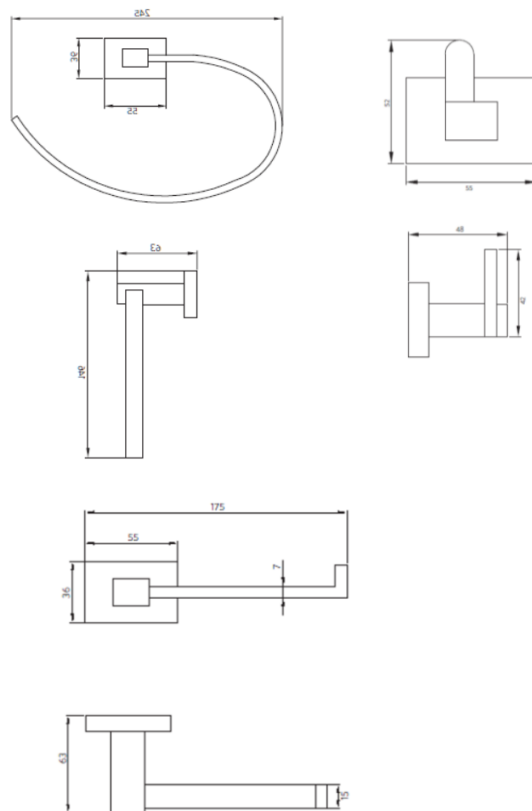

Complemento estético y funcional que enriquece el espacio a remodelar, brindando una alternativa practica para colgar los elementos de uso en el baño.

Descripción:

Cuerpo de zinc aluminio

Características acabados:

Contiene chasos y tornillos que permiten de manera rápida y practica el anclaje del accesorio al muro.

Para su ajuste contiene llave Allen (bristol) que facilita el ajuste correcto del producto.

JUEGO ACCESORIOS

5 PIEZAS RUBO CROMO

Cód. 21RB000107

Dibujo Técnico

Dimensiones críticas en mm sin escala

Garantía de 1 año

Para mayor información sobre la garantía de este producto u otras consultas acceda a: www.stretto.com.co
 Línea de servicio técnico (57) 316 4800477