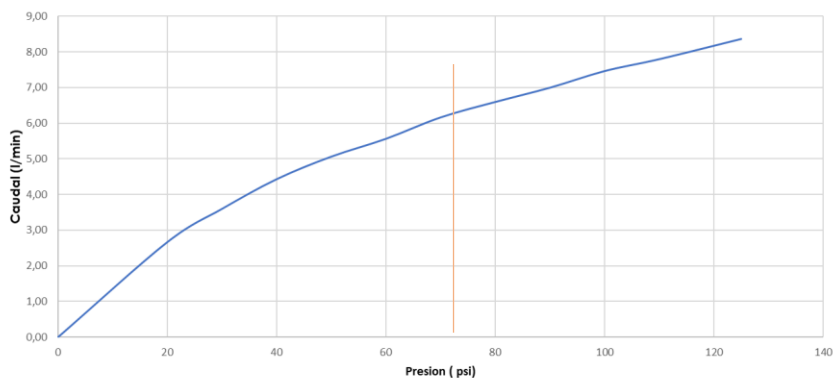

### Temperatura de uso

Agua fría únicamente

### Consumo de agua

6,6 L/min a (80 psi) – Las presiones y caudales podrían cambiar de acuerdo a la instalación y diseño de la red de suministro.

### DIBUJO TÉCNICO

Dimensiones críticas en mm sin escala

Curva de caudal