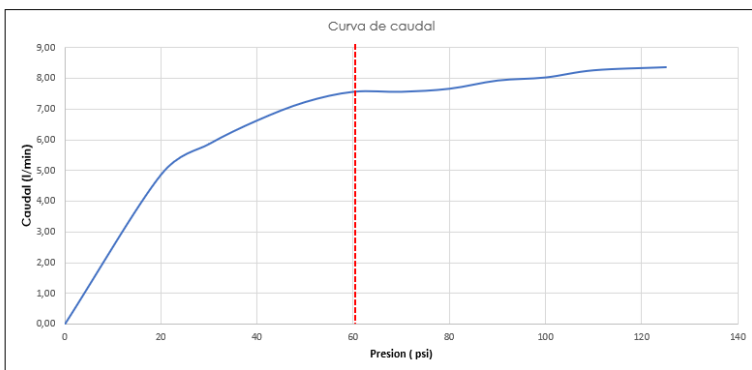

CONJUNTO LAVAPLATOS MONOCONTROL LÍNEA ATLANTA CROMO

Cód. 20AT5603002

Descripción:

Cuerpo de latón
Manija en zamak
Desague en polipropileno

Tipo de cierre:

Unidad de selle con disco cerámico 35 mm

Funcionamiento:

Sistema de mando monocontrol con rango de giro de 90° para la mezcla de temperatura de agua.
Cuello oscilante 360° que facilita su uso y cubrimiento de espacio

Características acabados:

Resistentes a la corrosión, peladuras y decoloración por el contacto con el agua. No tóxico

Tipo de uso

Habitacional

Presión de trabajo

Max recomendado 125 Psi

Temperatura de uso

4° C A 66°C

Consumo de agua

Mínimo 7.5 L/min a (60 psi) – Las presiones y caudales podrían cambiar de acuerdo a la instalación y diseño de la red de suministro.

TECNOLOGÍAS

selle precisión

air mix

eficiencia hídrica

tecnoflex

Garantía de 15 años

Para mayor información sobre la garantía de este producto u otras consultas acceda a:

www.stretto.com.co

Línea de servicio técnico (57) 316 4800477