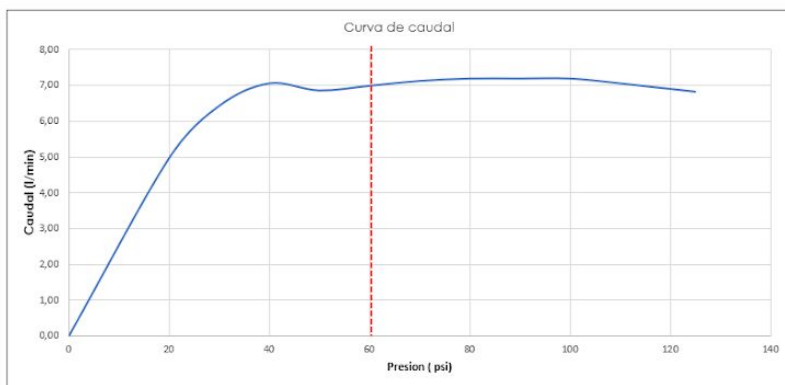

Consumo de agua

Mínimo 7.2 L/min a (60 psi) – Las presiones y caudales podrían cambiar de acuerdo a la instalación y diseño de la red de suministro.