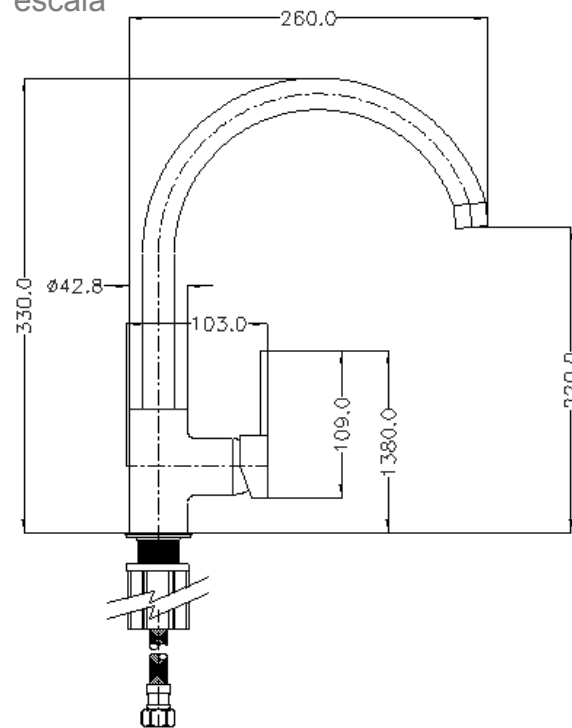

## LAVAPLATOS MONOCONTROL LÍNEA ARONA DORADO

Cód. 20AA5603480

### DIBUJO TÉCNICO

Dimensiones críticas en mm sin escala

### Descripción:

Cuerpo de latón cromado  
Manijas y escudos en latón

### Tipo de cierre:

Unidad de selle con disco cerámico 35 mm