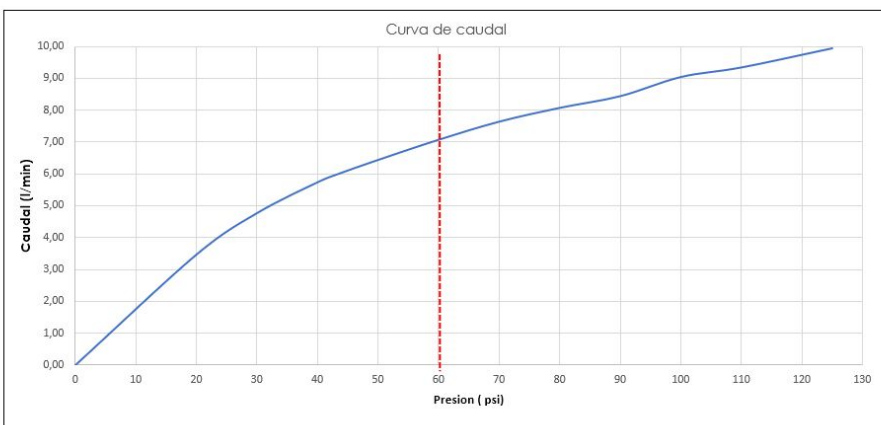

Descripción:
Cuerpo de latón cromado
Manijas y escudos metálicos

Tipo de cierre:
Unidad de selle con disco cerámico 35 mm

Funcionamiento:
Sistema de mando monocontrol con rango de giro de 90° para la mezcla de temperatura de agua.
Cuello oscilante 360° que facilita su uso y cubrimiento de espacio

Características acabados:
Resistentes a la corrosión, peladuras y decoloración por el contacto con el agua. No tóxico

Tipo de uso
Habitacional

Presión de trabajo
Max recomendado 125 Psi

Temperatura de uso
4° C A 66°C

Consumo de agua
7.07 L/min a (60 psi) – Las presiones y caudales podrían cambiar de acuerdo a la instalación y diseño de la red de suministro de la obra, por tal motivo estos consumos no son medidas exactas. Restrictores adicionales de 1.8 mm en acoples.