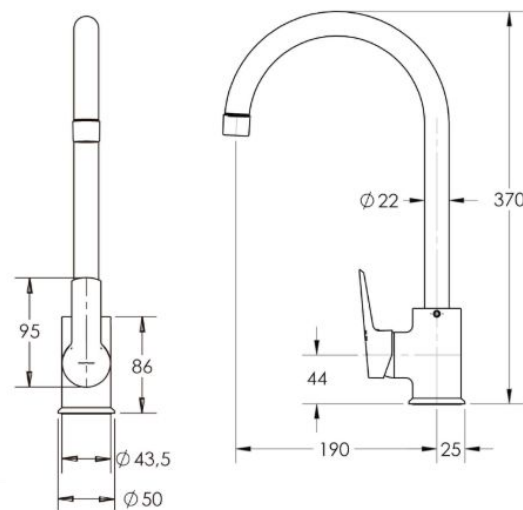

LAVAPLATOS MONOCONTROL LÍNEA AREZZO NEGRO MATE

Cód. 20ZZ5603420

DIBUJO TÉCNICO

Dimensiones críticas en mm sin escala

Descripción:
Cuerpo de latón cromado
Manijas y escudos metálicos

Tipo de cierre:
Unidad de selle con disco cerámico 35 mm

Funcionamiento:
Sistema de mando monocontrol con rango de giro de 90° para la mezcla de temperatura de agua.
Cuello oscilante 360° que facilita su uso y cubrimiento de espacio

Características acabados:
Resistentes a la corrosión, peladuras y decoloración por el contacto con el agua. No tóxico