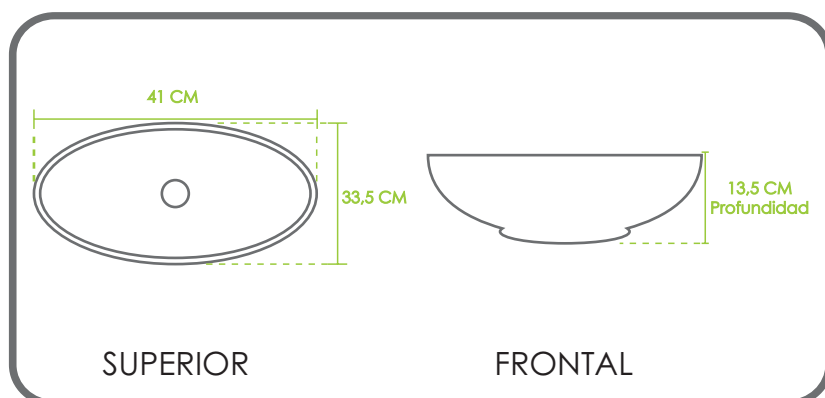

## FICHA TÉCNICA

Medidas con una variación de +/- 2%.

- Diseño clásico ovalado.
- Tamaño perfecto para combinar con muebles de baño.
- Sistema de drenaje que evita el rebose.
- Material de fácil limpieza, porcelana fría.
- Esmalte de alto brillo.

### ESPECIFICACIONES TÉCNICAS

<b>MATERIAL:</b>	CERÁMICA VITRIFICADA	<b>INSTALACIÓN:</b>	LAVAMANOS VESSEL
<b>AGUJERO GRIFERÍA:</b>	N/A	<b>DIMENSIONES:</b>	41*33,5*13,5 CM
<b>SISTEMA REBOSE:</b>	N/A	<b>PESO:</b>	6,5 KG