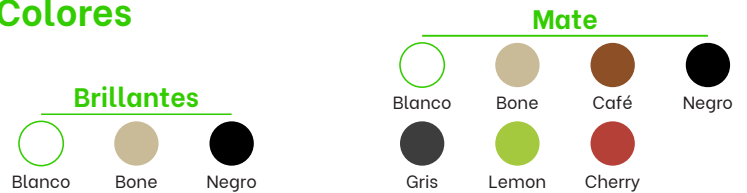

Lavamanos Vessel Sabina

ROMA

Lavamanos tipo vessel o en forma de “bowl” para quienes prefieren personalizar el baño al gusto de cada uno. Este lavamanos viene en diferentes colores, tanto brillantes como mate que permite generar múltiples combinaciones, logrando un espacio único.

Colores

INFORMACIÓN TÉCNICA

MATERIAL	Porcelana vitrificada
DIMENSIONES	360mm/360mm/144mm
PESO	5 kg
RECOMENDADO	Grifería monocontrol, cuello alto
GARANTÍA	De por vida en porcelana sanitaria.

PLANOS TÉCNICOS DE PRODUCTO