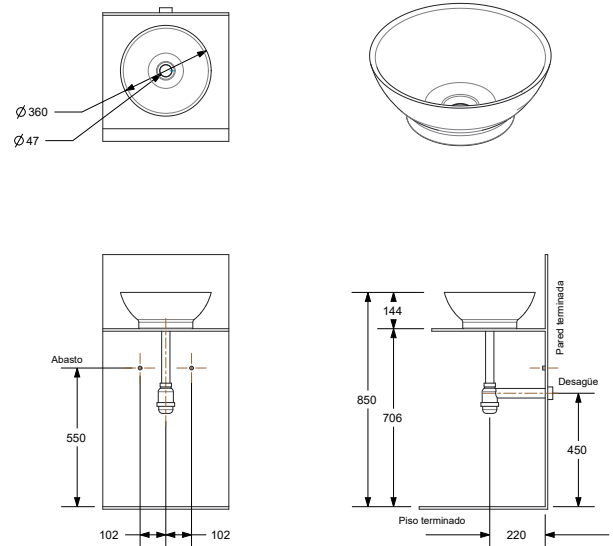

Lavamanos Vessel Sabina

ROMA

Lavamanos tipo vessel o en forma de “bowl” para quienes prefieren personalizar el baño al gusto de cada uno. Este lavamanos viene en diferentes colores, tanto brillantes como mate que permite generar múltiples combinaciones, logrando un espacio único.

Colores

INFORMACIÓN TÉCNICA

MATERIAL	Porcelana vitrificada
DIMENSIONES	360mm/360mm/144mm
PESO	5 kg
RECOMENDADO	Grifería monocontrol, cuello alto
GARANTÍA	De por vida en porcelana sanitaria.

PLANOS TÉCNICOS DE PRODUCTO

Dimensiones nominales en milímetros, sujetas a cambio sin previo aviso y cumplen con las tolerancias admitidas por la norma NTC-920. Todos los productos pueden tener una variación de 3%.

IMPACTO AMBIENTAL DEL PRODUCTO